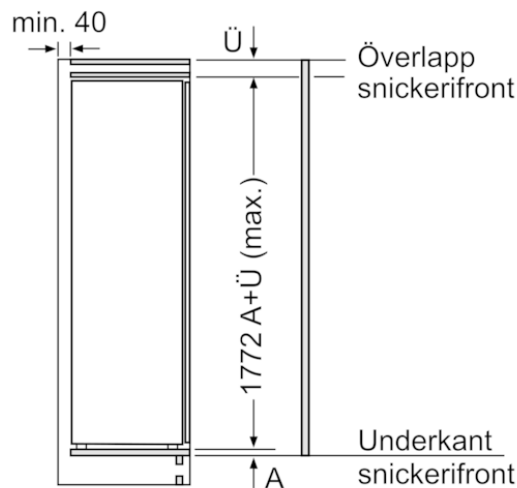

FRYSDEL

- 5frysbackar med transparent front, varav 2 BigBox

Teknisk information

- Dörrhängning vänster, omhängbar
- Nischmått (H x B x T): 177.5 cm x 56.0 cm x 55.0 cm
- Mått: H177x B56x D55cm

Medföljande tillbehör

BOSCH

Serie | 6, Integrerad frys, 177.2 x 55.8 cm
GIN81AEF0

Mått i mm

Mått i mm

Mått i mm

Maxtillåten stomfrontvikt

Monterade skåpluckor som överskrider tillåten vikt kan skada gångjärnen och påverka funktionen.

T: enhetshöjd inklusive Gångjärn i mm:	odämpat gångjärn, Lucka i kg:	dämpat gångjärn, Lucka i kg:
1500-1750	22	22

Mått i mm
Rekommenderat spaltmått för plattgångjärn

F	R	X
16-19	0-3	2,5
20	0-1	3
	2-3	2,5
21	0-1	3
	2-3	2,5
22	0	4
	1	3,5
	2-3	3