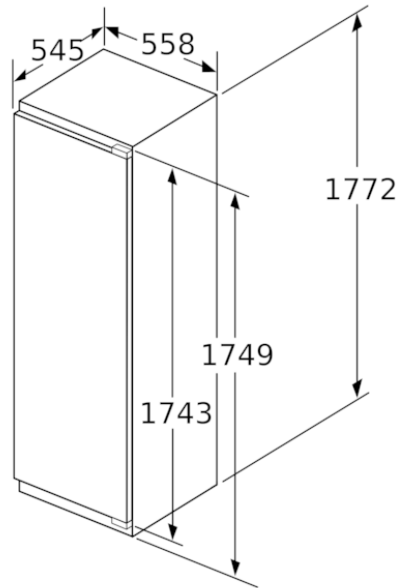

FRYSDEL

- 5frysbackar med transparent front, varav 2 BigBox

Teknisk information

- Dörrhängning vänster, omhängbar
- Nischmått (H x B x T): 177.5 cm x 56.0 cm x 55.0 cm
- Mått: H177x B56x D55cm

Medföljande tillbehör

1 x Istärningsfack

Extra tillbehör

Färgalternativ

Tekniska data

Egenskaper

Produktkategori : Stående frysskåp
Konstruktion : Inbyggd
Automatisk avfrostning : Full
Klimatklass : SN-T
Dekorpanel för dörren : Går ej att montera
Bredd (mm) : 558
Djup (mm) : 545
Emballagemått (H x B x D) (mm) : 1840 x 640 x 620
Varningssignal vid funktionsfel : Ljus + ljud
Monteringssystem snickerilucka : Fast monterad
Antal frysbackar/-korgar : 5
Frysbacksluckor : 2
Låsbar dörr : Saknas
Frystermometer : Digital
Belysning : Saknas
Anslutningskabelns längd (cm) : 230
Gångjärn : Vänster omhängbar
Nettovikt (kg) : 65,106
Bruttovikt (kg) : 70,3
Multi-Flow Air Tower : Saknas
Antal kompressorer : 1
Antalet separata kylsystem : 1
Energisparfunktion : Saknas
Snabbinfrysning : Ja
Door bin adjustability - Freezer : Saknas
Tilt-out door bins in freezer : Saknas
Antal hyllor - frysdel : 0
Door bin adjustability - Freezer : Saknas
Shelf Material - Freezer : Safety glass
Omhängbar dörr : Ja
Anslutningseffekt (W) : 120
Säkring (A) : 10
Frekvens (Hz) : 50
Säkerhetsmärkning : CE, Morocco, VDE
Färg : N/A
Dekorpanel för dörren : Går ej att montera
Installationstyp : Helintegrerad
Buller (dB re 1 pW) : 36
Energy Star Qualified : Saknas
Säkerhetsmärkning : CE, Morocco, VDE
Elkontakt : jordad stickkontakt
Dimensions of the packed product (in) : 72.44 x 24.40 x 25.19
Nettovikt (lbs) : 144,000
Bruttovikt (lbs) : 155,000

BOSCH

Serie | 6, Integrerad frys, 177.2 x 55.8 cm
GIN81AEF0

Mått i mm

Mått i mm

Mått i mm

Maxtillåten stomfrontvikt

Monterade skåpluckor som överskrider tillåten vikt kan skada gångjärnen och påverka funktionen.