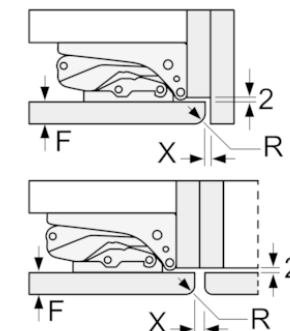

BOSCH

Serie | 6, Integrerad frys, 177.2 x 55.8 cm
GIN81AEF0

Mått i mm

Mått i mm

Mått i mm

Maxtillåten stomfrontvikt

Monterade skåpluckor som överskrider tillåten vikt kan skada gångjärnen och påverka funktionen.

T: enhetshöjd inklusive Gångjärn i mm:	odämpat gångjärn, Lucka i kg:	dämpat gångjärn, Lucka i kg:
1500-1750	22	22

Mått i mm
Rekommenderat spaltmått för plattgångjärn

F	R	X
16-19	0-3	2,5
20	0-1	3
	2-3	2,5
21	0-1	3
	2-3	2,5
22	0	4
	1	3,5
	2-3	3

Följ tabellens rekommenderade spaltmått så att enhetens lucka inte slår i och skadar köksstommen.