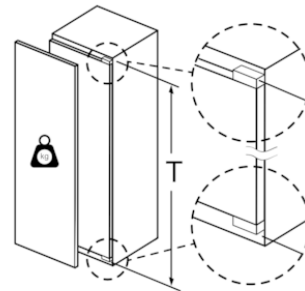

FRYSDEL

- 5frysbackar med transparent front, varav 2 BigBox

Teknisk information

- Dörrhängning vänster, omhängbar
- Nischmått (H x B x T): 177.5 cm x 56.0 cm x 55.0 cm
- Mått: H177x B56x D55cm

Medföljande tillbehör

1 x Istärningsfack

Extra tillbehör

Färgalternativ

Tekniska data

Egenskaper

Produktkategori : Stående frysskåp
Konstruktion : Inbyggd
Automatisk avfrostning : Full
Klimatklass : SN-T
Dekorpanel för dörren : Går ej att montera
Bredd (mm) : 558
Djup (mm) : 545
Emballagemått (H x B x D) (mm) : 1840 x 640 x 620
Varningssignal vid funktionsfel : Ljus + ljud
Monteringssystem snickerilucka : Fast monterad
Antal frysbackar/-korgar : 5
Frysbacksluckor : 2
Låsbar dörr : Saknas
Frystermometer : Digital
Belysning : Saknas
Anslutningskabelns längd (cm) : 230
Gångjärn : Vänster omhängbar
Nettovikt (kg) : 65,106
Bruttovikt (kg) : 70,3
Multi-Flow Air Tower : Saknas
Antal kompressorer : 1
Antalet separata kylsystem : 1
Energisparfunktion : Saknas
Snabbinfrysning : Ja
Door bin adjustability - Freezer : Saknas
Tilt-out door bins in freezer : Saknas
Antal hyllor - frysdel : 0
Door bin adjustability - Freezer : Saknas
Shelf Material - Freezer : Safety glass
Omhängbar dörr : Ja
Anslutningseffekt (W) : 120
Säkring (A) : 10
Frekvens (Hz) : 50
Säkerhetsmärkning : CE, Morocco, VDE
Färg : N/A
Dekorpanel för dörren : Går ej att montera
Installationstyp : Helintegrerad
Buller (dB re 1 pW) : 36
Energy Star Qualified : Saknas
Säkerhetsmärkning : CE, Morocco, VDE
Elkontakt : jordad stickkontakt
Dimensions of the packed product (in) : 72.44 x 24.40 x 25.19
Nettovikt (lbs) : 144,000
Bruttovikt (lbs) : 155,000

BOSCH

Serie | 6, Integrerad frys, 177.2 x 55.8 cm
GIN81AEF0

Mått i mm

Mått i mm

Mått i mm

Maxtillåten stomfrontvikt

Monterade skåpluckor som överskrider tillåten vikt kan skada gångjärnen och påverka funktionen.