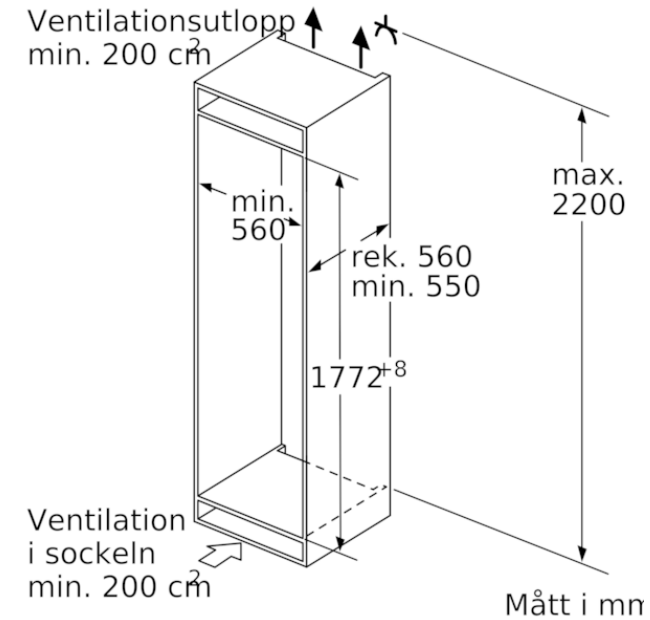

FRYSDEL

- 5frysbackar med transparent front, varav 2 BigBox

Teknisk information

- Dörrhängning vänster, omhängbar
- Nischmått (H x B x T): 177.5 cm x 56.0 cm x 55.0 cm
- Mått: H177x B56x D55cm

Medföljande tillbehör

1 x Istärningsfack

Extra tillbehör

Färgalternativ

Tekniska data

Egenskaper

Produktkategori : Stående frysskåp
Konstruktion : Inbyggd
Automatisk avfrostning : Full
Klimatklass : SN-T
Dekorpanel för dörren : Går ej att montera
Bredd (mm) : 558
Djup (mm) : 545
Emballagemått (H x B x D) (mm) : 1840 x 640 x 620
Varningssignal vid funktionsfel : Ljus + ljud
Monteringssystem snickerilucka : Fast monterad
Antal frysbackar/-korgar : 5
Frysbacksluckor : 2
Låsbar dörr : Saknas
Frystermometer : Digital
Belysning : Saknas
Anslutningskabelns längd (cm) : 230
Gångjärn : Vänster omhängbar
Nettovikt (kg) : 65,106
Bruttovikt (kg) : 70,3
Multi-Flow Air Tower : Saknas
Antal kompressorer : 1
Antalet separata kylsystem : 1
Energisparfunktion : Saknas
Snabbinfrysning : Ja
Door bin adjustability - Freezer : Saknas
Tilt-out door bins in freezer : Saknas
Antal hyllor - frysdel : 0
Door bin adjustability - Freezer : Saknas
Shelf Material - Freezer : Safety glass
Omhängbar dörr : Ja
Anslutningseffekt (W) : 120
Säkring (A) : 10
Frekvens (Hz) : 50
Säkerhetsmärkning : CE, Morocco, VDE
Färg : N/A
Dekorpanel för dörren : Går ej att montera
Installationstyp : Helintegrerad
Buller (dB re 1 pW) : 36
Energy Star Qualified : Saknas
Säkerhetsmärkning : CE, Morocco, VDE
Elkontakt : jordad stickkontakt
Dimensions of the packed product (in) : 72.44 x 24.40 x 25.19
Nettovikt (lbs) : 144,000
Bruttovikt (lbs) : 155,000

BOSCH

Serie | 6, Integrerad frys, 177.2 x 55.8 cm
GIN81AEF0

Mått i mm

Mått i mm

Mått i mm

Maxtillåten stomfrontvikt

Monterade skåpluckor som överskrider tillåten vikt kan skada gångjärnen och påverka funktionen.